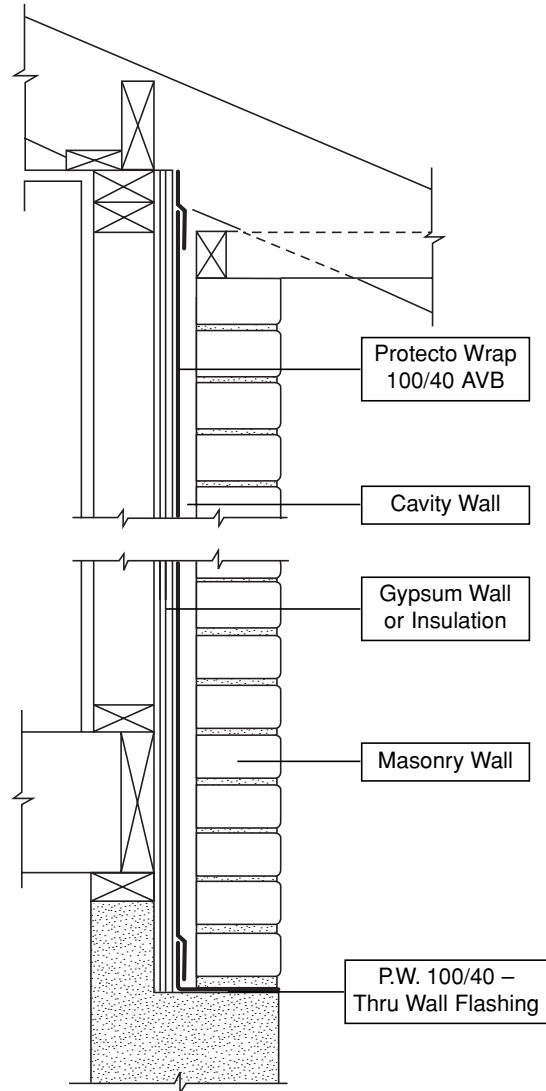

PROTECTO WRAP 100/40 AIR/VAPOR BARRIER THRU WALL FLASHING

PROTECTO WRAP 100/40 SEAM SEALING